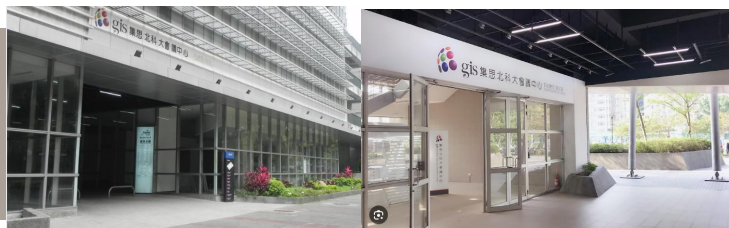

地址： 台北市忠孝東路三段1號·億光大樓2樓~3樓 (197號旁)  
 電話： 02-2741-7655  
 傳真： 02-2741-8699

捷運

**忠孝復興捷運站1號出口：**  
直走500公尺，約8分鐘抵達。

**忠孝新生捷運站4號出口：**  
往回走，往SOGO方向直走500公尺，約8分鐘抵達。

公車

**正義郵局站 (走路約2分鐘)：**  
1813支線、1815、212、232副、232正、262(含區間車)、299、605、919、忠孝新幹線

開車

**建國南北快速道路**  
 由北往南：建國南路1段與忠孝東路3段口下匝道後左轉  
 由南往北：辛亥路與建國南路口下匝道直行

停車資訊

**億光地下停車場：**  
每小時50元 (電梯直達會議中心)，建國南路一段(往建國北方向)，過忠孝東路三段即可於右手側看見停車場入口